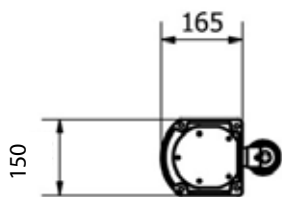

JOLLY S

СОЛНЕЧНЫЙ ДУШ / SOLAR SHOWER

РАЗМЕРЫ / DIMENSIONS

Комплект креплений
к основанию
Fastening to ground

Предохранительный клапан
Safety valve

Подача воды 1/2'
Water supply 1/2'

COD. A600

COD. A620