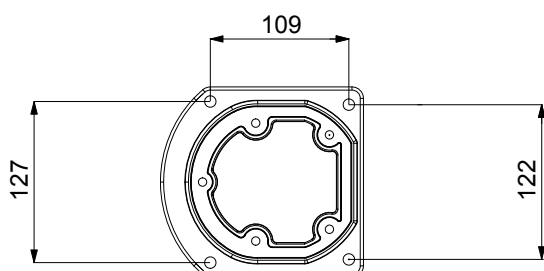

JOLLY S

СОЛНЕЧНЫЙ ДУШ / SOLAR SHOWER

РАЗМЕРЫ / DIMENSIONS

Комплект креплений
к основанию
Fastening to ground

Предохранительный клапан
Safety valve

Подача воды 1/2'
Water supply 1/2'

COD. A600

COD. A620

COD. A630

COD. A660

ОПИСАНИЕ

Корпус душа изготовлен из алюминия и доступен в цветах, представленных в каталоге.

Все души комплектуются системой крепления.

Материал корпуса защищен от коррозии.

Предоставляется гарантия на производственные дефекты сроком на два года.