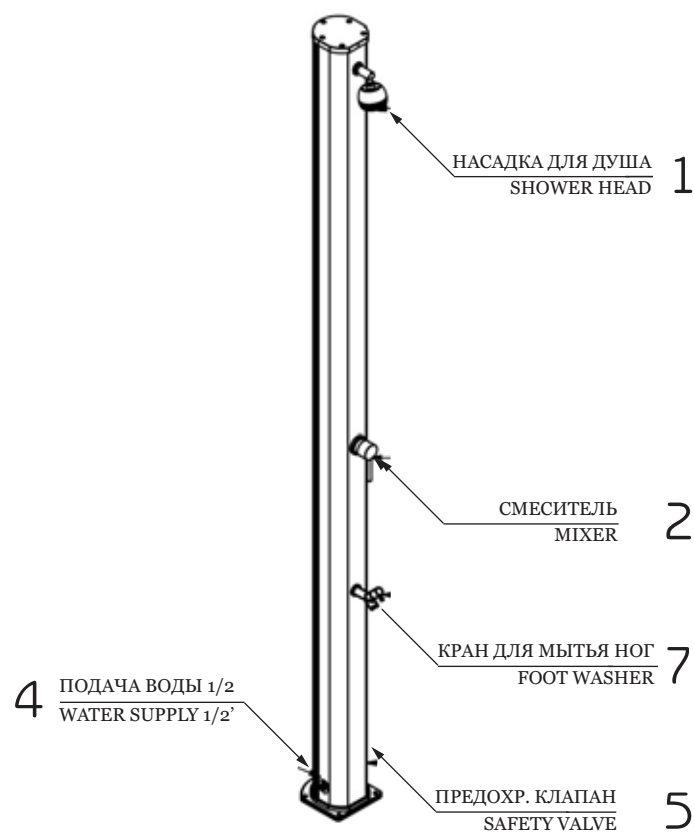

JOLLY S

СОЛНЕЧНЫЙ ДУШ / SOLAR SHOWER

РАЗМЕРЫ / DIMENSIONS

Комплект креплений
к основанию
Fastening to ground

Предохранительный клапан
Safety valve

Подача воды 1/2'
Water supply 1/2'

COD. A600

COD. A620

COD. A630

COD. A660

ОПИСАНИЕ

Корпус душа изготовлен из алюминия и доступен в цветах, представленных в каталоге.

Все души комплектуются системой крепления.

Материал корпуса защищен от коррозии.

Предоставляется гарантия на производственные дефекты сроком на два года.