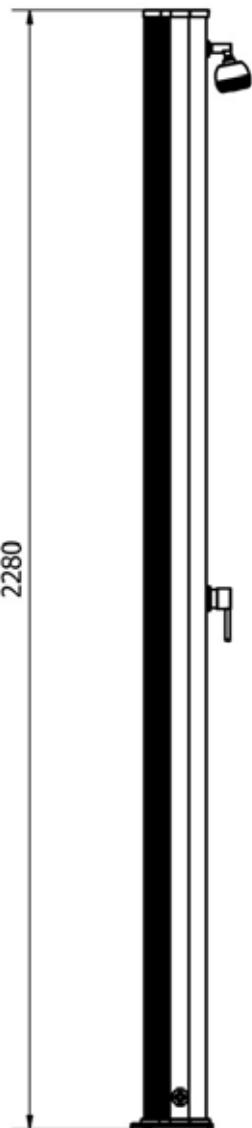

JOLLY S

СОЛНЕЧНЫЙ ДУШ / SOLAR SHOWER

РАЗМЕРЫ / DIMENSIONS

Комплект креплений
к основанию
Fastening to ground

Предохранительный клапан
Safety valve

Подача воды 1/2'
Water supply 1/2'

COD. A600

COD. A620

COD. A630

COD. A660

ОПИСАНИЕ

Корпус душа изготовлен из алюминия и доступен в цветах, представленных в каталоге.

Все души комплектуются системой крепления.

Материал корпуса защищен от коррозии.

Предоставляется гарантия на производственные дефекты сроком на два года.

DESCRIPTION

Structure made of aluminum available in the colours in the catalogue.

All showers are equipped with a fastening system. This material is guaranteed against corrosion.

Two-year-warranty for manufacturing defects.