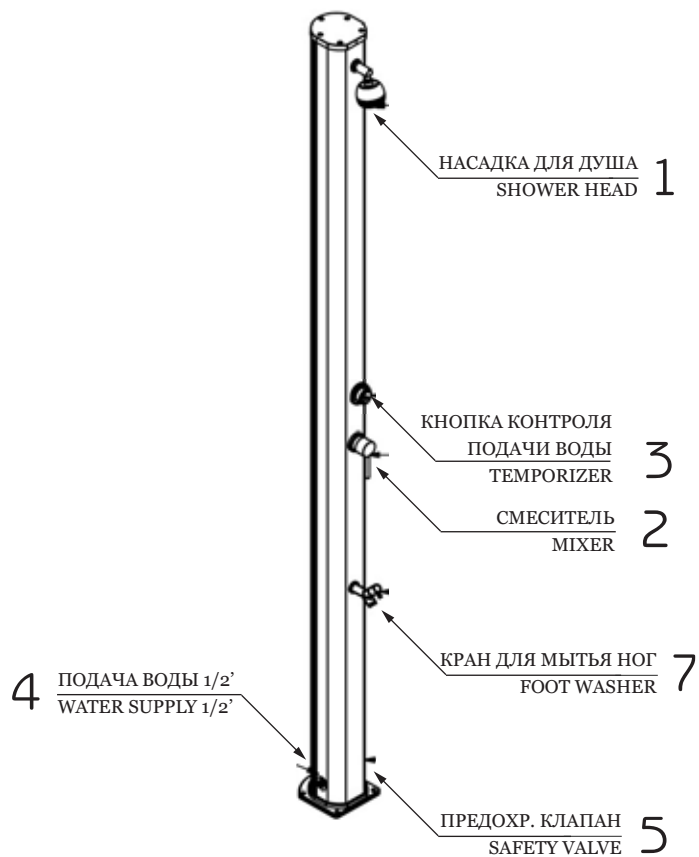

JOLLY S

СОЛНЕЧНЫЙ ДУШ / SOLAR SHOWER

РАЗМЕРЫ / DIMENSIONS

Комплект креплений
к основанию
Fastening to ground

Предохранительный клапан
Safety valve

Подача воды 1/2'
Water supply 1/2'

COD. A600

COD. A620

COD. A630

COD. A660

ОПИСАНИЕ

Корпус душа изготовлен из алюминия и доступен в цветах, представленных в каталоге.

Все души комплектуются системой крепления.

Материал корпуса защищен от коррозии.

Предоставляется гарантия на производственные дефекты сроком на два года.

DESCRIPTION

Structure made of aluminum available in the colours in the catalogue.

All showers are equipped with a fastening system. This material is guaranteed against corrosion.

Two-year-warranty for manufacturing defects.