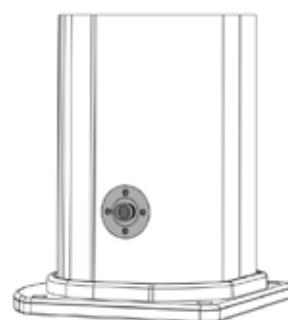

JOLLY S

СОЛНЕЧНЫЙ ДУШ / SOLAR SHOWER

РАЗМЕРЫ / DIMENSIONS

Комплект креплений
к основанию
Fastening to ground

Предохранительный клапан
Safety valve

Подача воды 1/2'
Water supply 1/2'

COD. A600

COD. A620

COD. A630

COD. A660

ОПИСАНИЕ

Корпус душа изготовлен из алюминия и доступен в цветах, представленных в каталоге.

Все души комплектуются системой крепления.

Материал корпуса защищен от коррозии.

Предоставляется гарантия на производственные дефекты сроком на два года.

DESCRIPTION

Structure made of aluminum available in the colours in the catalogue.

All showers are equipped with a fastening system. This material is guaranteed against corrosion.

Two-year-warranty for manufacturing defects.