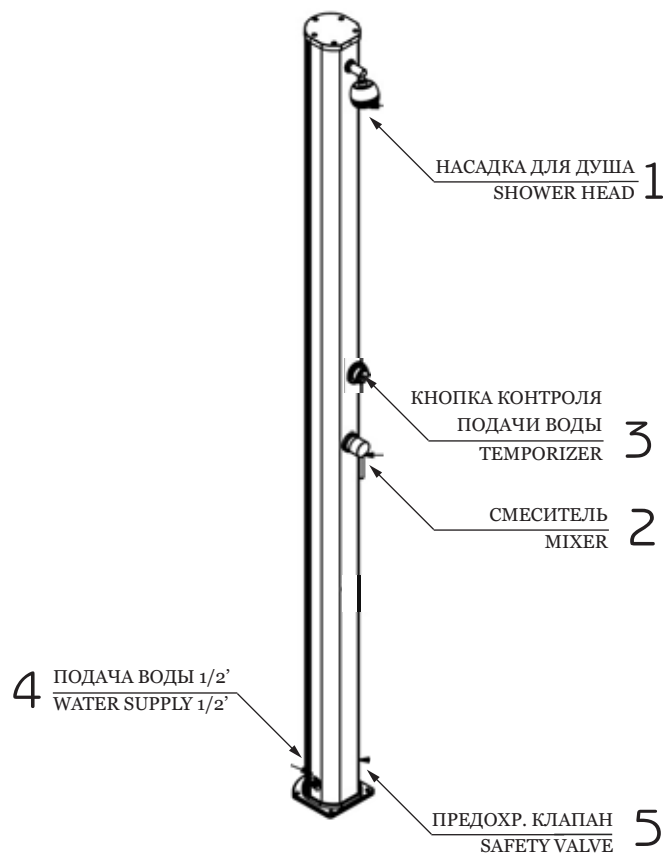

JOLLY S

СОЛНЕЧНЫЙ ДУШ / SOLAR SHOWER

РАЗМЕРЫ / DIMENSIONS

Комплект креплений
к основанию
Fastening to ground

Предохранительный клапан
Safety valve

Подача воды 1/2'
Water supply 1/2'

COD. A600

COD. A620

COD. A630

COD. A660

ОПИСАНИЕ

Корпус душа изготовлен из алюминия и доступен в цветах, представленных в каталоге.

Все души комплектуются системой крепления.

Материал корпуса защищен от коррозии.

Предоставляется гарантия на производственные дефекты сроком на два года.

DESCRIPTION

Structure made of aluminum available in the colours in the catalogue.

All showers are equipped with a fastening system. This material is guaranteed against corrosion.

Two-year-warranty for manufacturing defects.