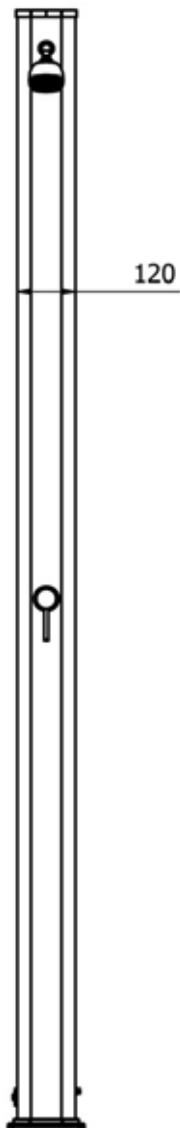

JOLLY S

СОЛНЕЧНЫЙ ДУШ / SOLAR SHOWER

РАЗМЕРЫ / DIMENSIONS

Комплект креплений
к основанию
Fastening to ground

Предохранительный клапан
Safety valve

Подача воды 1/2'
Water supply 1/2'

COD. A600

COD. A620

COD. A630

COD. A660

ОПИСАНИЕ

Корпус душа изготовлен из алюминия и доступен в цветах, представленных в каталоге.

Все души комплектуются системой крепления.

Материал корпуса защищен от коррозии.

Предоставляется гарантия на производственные дефекты сроком на два года.

DESCRIPTION

Structure made of aluminum available in the colours in the catalogue.

All showers are equipped with a fastening system. This material is guaranteed against corrosion.

Two-year-warranty for manufacturing defects.