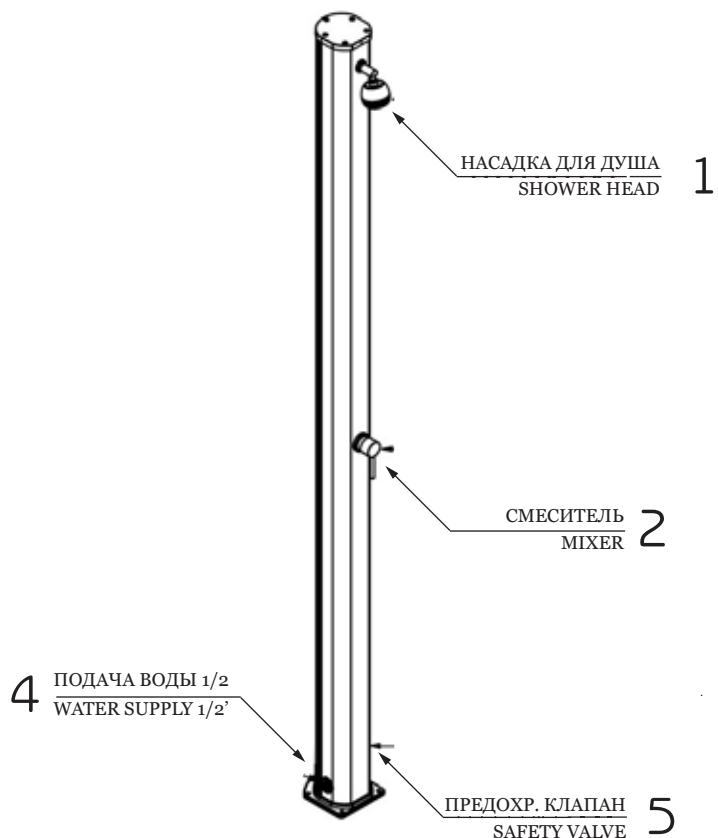

JOLLY S

СОЛНЕЧНЫЙ ДУШ / SOLAR SHOWER

РАЗМЕРЫ / DIMENSIONS

Комплект креплений
к основанию
Fastening to ground

Предохранительный клапан
Safety valve

Подача воды 1/2'
Water supply 1/2'

COD. A600

COD. A620

COD. A630

COD. A660

ОПИСАНИЕ

Корпус душа изготовлен из алюминия и доступен в цветах, представленных в каталоге.

Все души комплектуются системой крепления.

Материал корпуса защищен от коррозии.

Предоставляется гарантия на производственные дефекты сроком на два года.

DESCRIPTION

Structure made of aluminum available in the colours in the catalogue.

All showers are equipped with a fastening system. This material is guaranteed against corrosion.

Two-year-warranty for manufacturing defects.