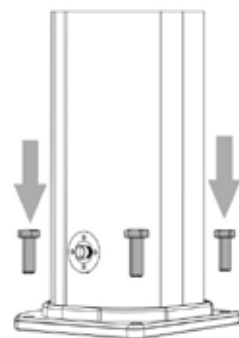

JOLLY S

СОЛНЕЧНЫЙ ДУШ / SOLAR SHOWER

РАЗМЕРЫ / DIMENSIONS

Комплект креплений
к основанию
Fastening to ground

Предохранительный клапан
Safety valve

Подача воды 1/2'
Water supply 1/2'

COD. A600

COD. A620

COD. A630

COD. A660

ОПИСАНИЕ

Корпус душа изготовлен из алюминия и доступен в цветах, представленных в каталоге.

Все души комплектуются системой крепления.

Материал корпуса защищен от коррозии.

Предоставляется гарантия на производственные дефекты сроком на два года.